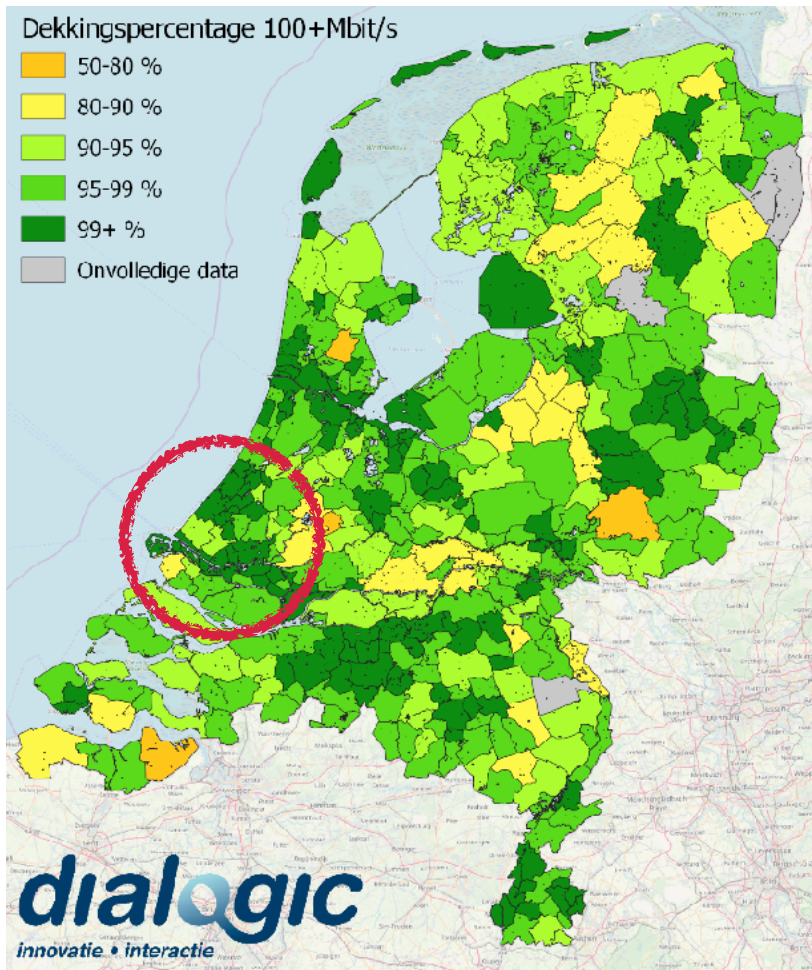

Samenwerken voor Gigabit internet in de MRDH

MRDH - 5 maart 2020

Drie vaste netwerken 📍 digitale koppositie!

Exponentiële datagroei

Vele soorten upgrades

MRDH versus NL

Markt investeert, afhankelijk van:

- Autonome capaciteitsgroei
- Lokaal beleid
- Bestaande en verwachte bezettingsgraad
- Bestaande en verwachte concurrentie
- Demografische omstandigheden
- Geografische omstandigheden

L2Fiber gaat gemeente Ridderkerk van glasvezel voorzien

De private organisatie L2Fiber gaat de gemeente Ridderkerk van glasvezel voorzien. In het Rotterdamse Krallingen is het bedrijf al bezig om glasvezelaansluitingen te realiseren. Inwoners van Ridderkerk hoeven in principe niets te betalen voor de aanleg.

L2Fiber [bevestigt](#) op zijn eigen website dat de gemeente Ridderkerk een glasvezelnetwerk krijgt. Volgens [het Ridderkerkse Dagblad](#) zijn de gemeente en L2Fiber het eens geworden over de aanleg. Vanaf 11 november worden inwoners in het centrum op de hoogte gesteld over de komende werkzaamheden; in het eerste kwartaal van 2020 moet het eerste deel van het netwerk in de grond liggen en twee jaar daarna moet heel Ridderkerk toegang tot glasvezel hebben.