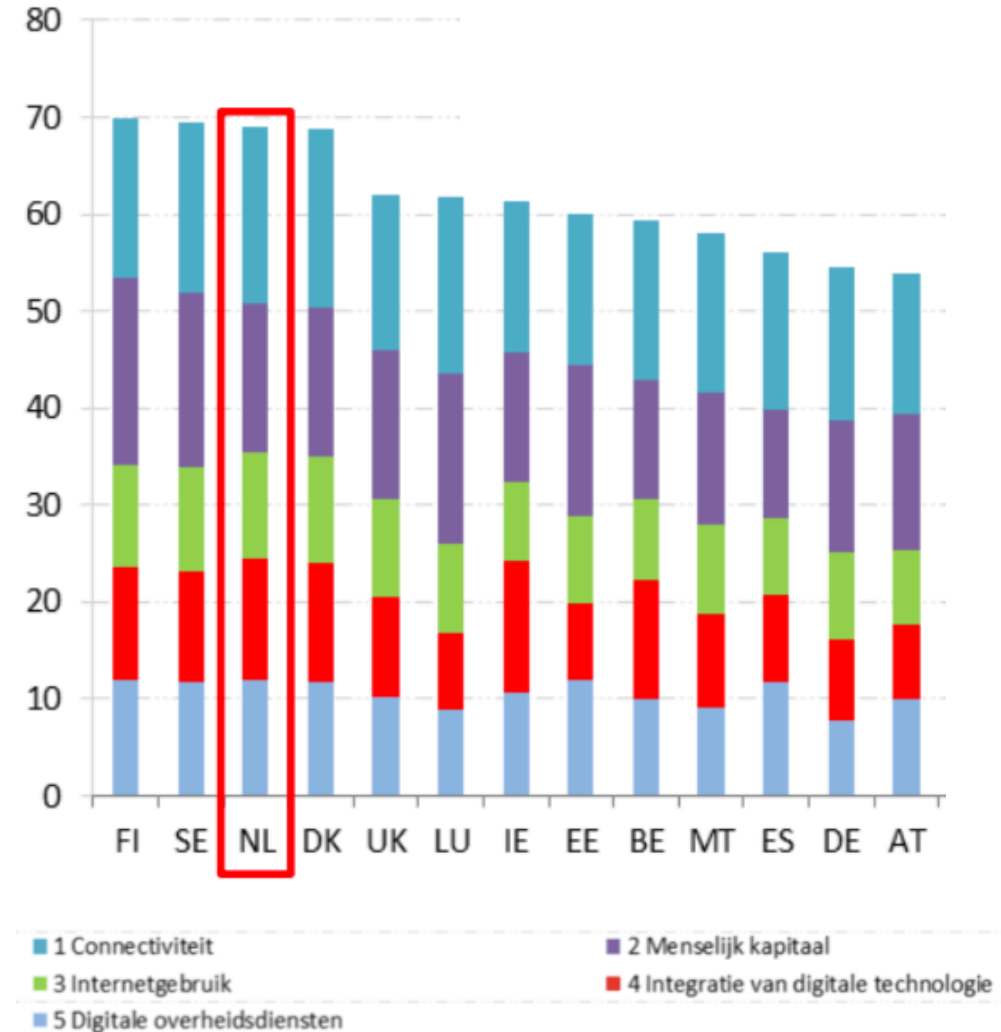

Samenwerken voor Gigabit internet in de MRDH

MRDH - 5 maart 2020

Drie vaste netwerken 📍 digitale koppositie!

Exponentiële datagroei

Vele soorten upgrades

MRDH versus NL

Markt investeert, afhankelijk van:

- Autonome capaciteitsgroei
- Lokaal beleid
- Bestaande en verwachte bezettingsgraad
- Bestaande en verwachte concurrentie
- Demografische omstandigheden
- Geografische omstandigheden

L2Fiber gaat gemeente Ridderkerk van glasvezel voorzien

De private organisatie L2Fiber gaat de gemeente Ridderkerk van glasvezel voorzien. In het Rotterdamse Krallingen is het bedrijf al bezig om glasvezelaansluitingen te realiseren. Inwoners van Ridderkerk hoeven in principe niets te betalen voor de aanleg.

L2Fiber [bevestigt](#) op zijn eigen website dat de gemeente Ridderkerk een glasvezelnetwerk krijgt. Volgens [het Ridderkerkse Dagblad](#) zijn de gemeente en L2Fiber het eens geworden over de aanleg. Vanaf 11 november worden inwoners in het centrum op de hoogte gesteld over de komende werkzaamheden; in het eerste kwartaal van 2020 moet het eerste deel van het netwerk in de grond liggen en twee jaar daarna moet heel Ridderkerk toegang tot glasvezel hebben.