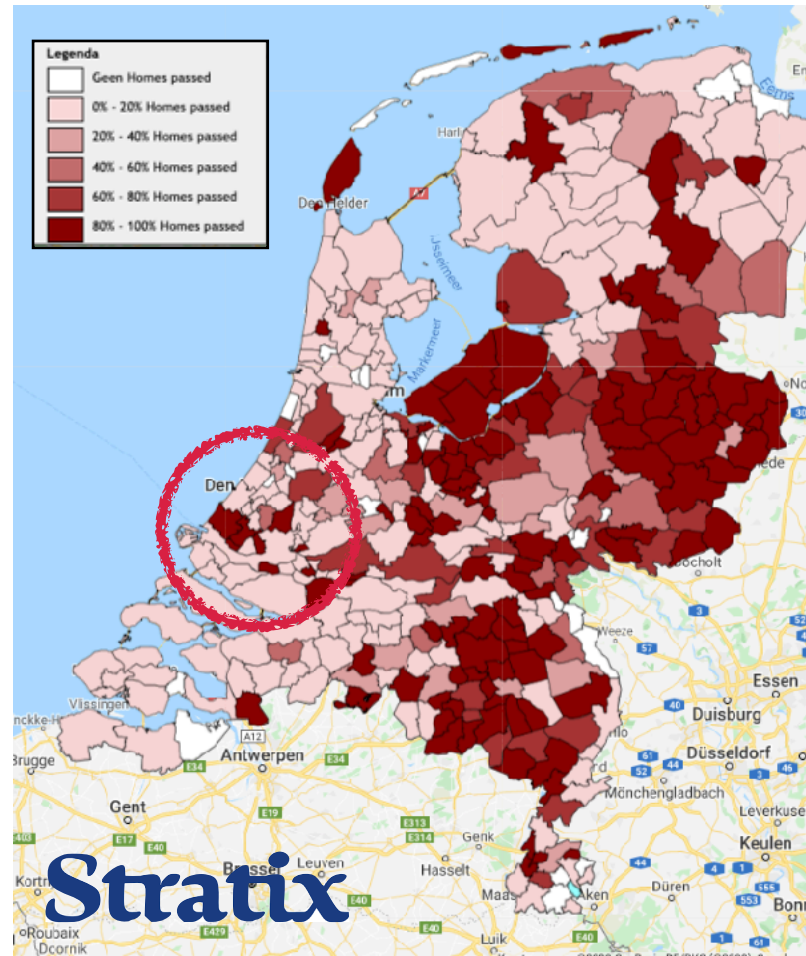

Samenwerken voor Gigabit internet in de MRDH

MRDH - 5 maart 2020

Drie vaste netwerken 📍 digitale koppositie!

Exponentiële datagroei

Vele soorten upgrades

MRDH versus NL

Markt investeert, afhankelijk van:

- Autonome capaciteitsgroei
- Lokaal beleid
- Bestaande en verwachte bezettingsgraad
- Bestaande en verwachte concurrentie
- Demografische omstandigheden
- Geografische omstandigheden

L2Fiber gaat gemeente Ridderkerk van glasvezel voorzien

De private organisatie L2Fiber gaat de gemeente Ridderkerk van glasvezel voorzien. In het Rotterdamse Krallingen is het bedrijf al bezig om glasvezelaansluitingen te realiseren. Inwoners van Ridderkerk hoeven in principe niets te betalen voor de aanleg.

L2Fiber [bevestigt](#) op zijn eigen website dat de gemeente Ridderkerk een glasvezelnetwerk krijgt. Volgens [het Ridderkerkse Dagblad](#) zijn de gemeente en L2Fiber het eens geworden over de aanleg. Vanaf 11 november worden inwoners in het centrum op de hoogte gesteld over de komende werkzaamheden; in het eerste kwartaal van 2020 moet het eerste deel van het netwerk in de grond liggen en twee jaar daarna moet heel Ridderkerk toegang tot glasvezel hebben.