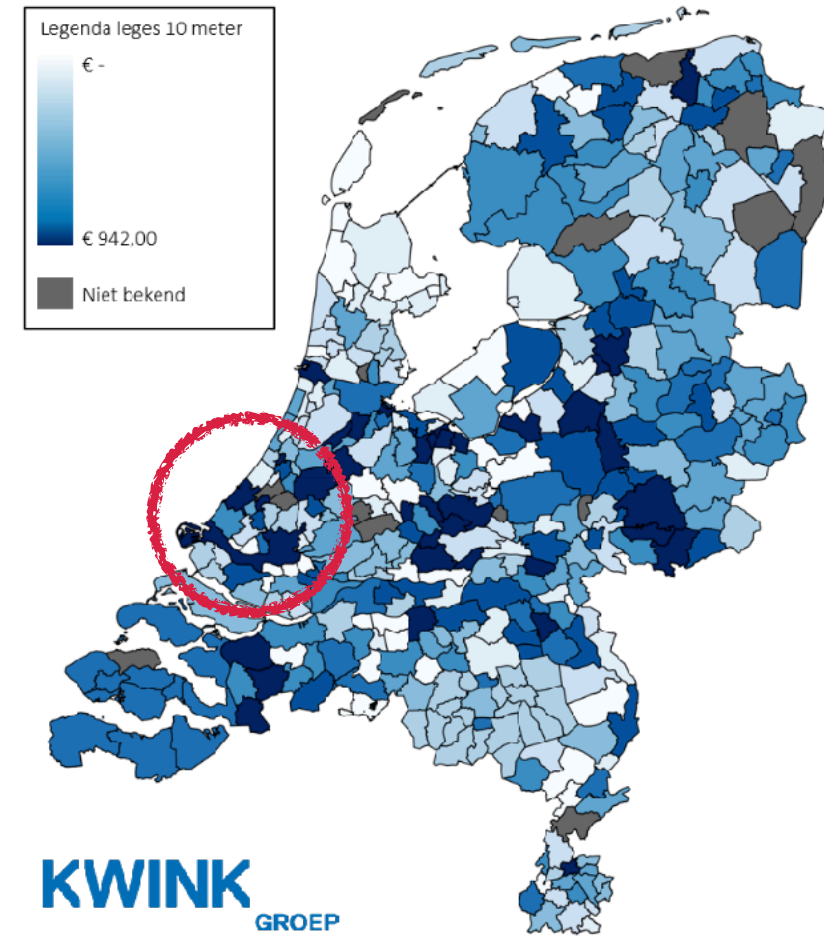

Samenwerken voor Gigabit internet in de MRDH

MRDH - 5 maart 2020

Drie vaste netwerken 📍 digitale koppositie!

Exponentiële datagroei

Vele soorten upgrades

MRDH versus NL

Markt investeert, afhankelijk van:

- Autonome capaciteitsgroei
- Lokaal beleid
- Bestaande en verwachte bezettingsgraad
- Bestaande en verwachte concurrentie
- Demografische omstandigheden
- Geografische omstandigheden

L2Fiber gaat gemeente Ridderkerk van glasvezel voorzien

De private organisatie L2Fiber gaat de gemeente Ridderkerk van glasvezel voorzien. In het Rotterdamse Krallingen is het bedrijf al bezig om glasvezelaansluitingen te realiseren. Inwoners van Ridderkerk hoeven in principe niets te betalen voor de aanleg.

L2Fiber [bevestigt](#) op zijn eigen website dat de gemeente Ridderkerk een glasvezelnetwerk krijgt. Volgens [het Ridderkerkse Dagblad](#) zijn de gemeente en L2Fiber het eens geworden over de aanleg. Vanaf 11 november worden inwoners in het centrum op de hoogte gesteld over de komende werkzaamheden; in het eerste kwartaal van 2020 moet het eerste deel van het netwerk in de grond liggen en twee jaar daarna moet heel Ridderkerk toegang tot glasvezel hebben.