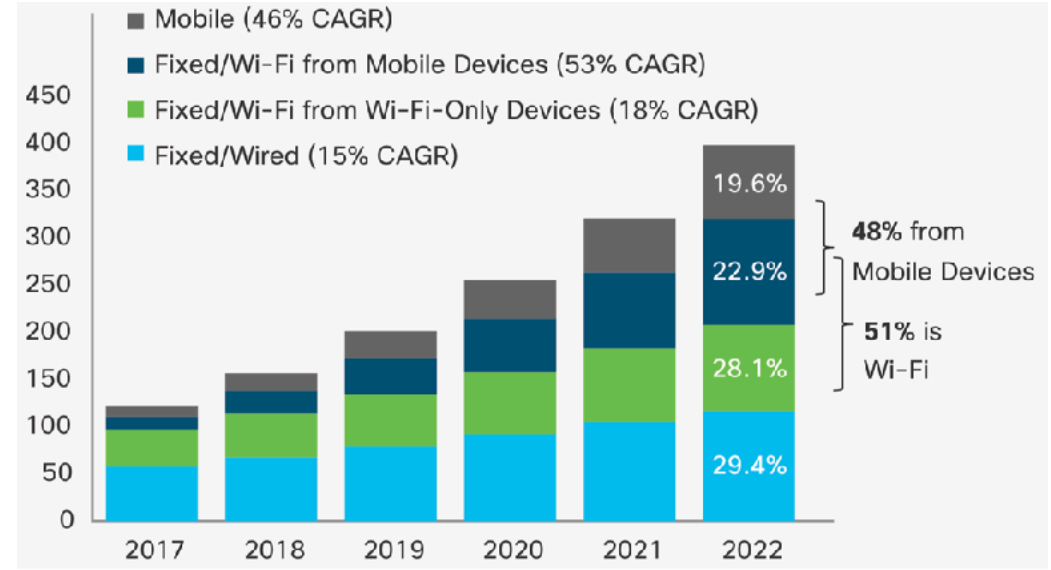

Samenwerken voor Gigabit internet in de MRDH

MRDH - 5 maart 2020

Drie vaste netwerken 📍 digitale koppositie!

Exponentiële datagroei

Vele soorten upgrades

MRDH versus NL

Markt investeert, afhankelijk van:

- Autonome capaciteitsgroei
- Lokaal beleid
- Bestaande en verwachte bezettingsgraad
- Bestaande en verwachte concurrentie
- Demografische omstandigheden
- Geografische omstandigheden

L2Fiber [bevestigt](#) op zijn eigen website dat de gemeente Ridderkerk een glasvezelnetwerk krijgt. Volgens [het Ridderkerkse Dagblad](#) zijn de gemeente en L2Fiber het eens geworden over de aanleg. Vanaf 11 november worden inwoners in het centrum op de hoogte gesteld over de komende werkzaamheden; in het eerste kwartaal van 2020 moet het eerste deel van het netwerk in de grond liggen en twee jaar daarna moet heel Ridderkerk toegang tot glasvezel hebben.